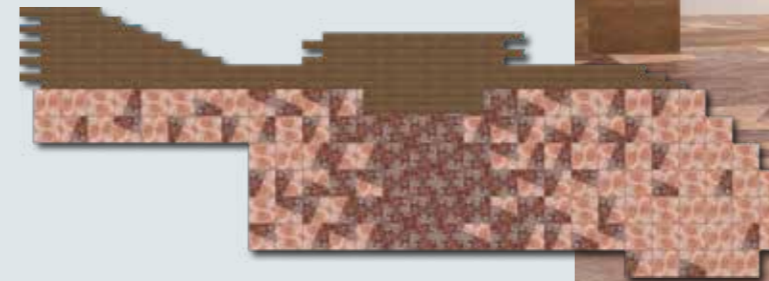

63786 | terra marble trapezoid, 63788 | peach marble trapezoid, 63686 | terra marble, 63688 | peach marble, 63663 | terra ash

Nový lichoběžníkový tvar dílců nabízí spoustu možností k vytváření různých podlahových vzorů. Zde vidíte kombinaci tón v tónu lichoběžníkového vzoru světlého betonu 63732 a lichoběžníkových dílců dekoru kamenného cementu 63738 spolu s prkny dezénu 63658 grigio twine v překvapivém rozložení. Dynamický, ale díky vzhledu tón v tónu výrazný v rafinovaném podlahovém vzoru.