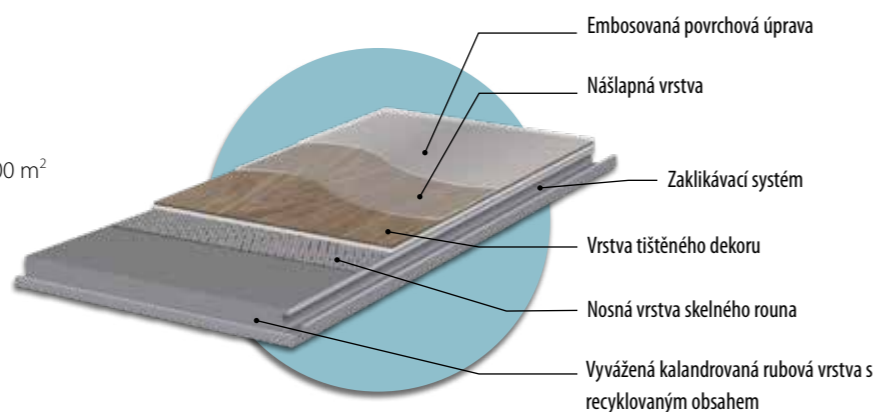

allura® flex II

PRO VOLNOU POKLÁDKU A LEPENÍ NA FIXACI

- Snadné a rychlé
- do 150 m² lze produkt zcela volně položit a pro větší instalace postačí použití fixace
- Vysoce kvalitní, rozměrově stabilní podlaha s extra vyrovnávací vrstvou.
- Přináší odpovědi na klíčové problémy dneška, jako je omezení cenných prostojů a připravenost na cirkulární ekonomiku.

allura® click pro

SPOJENO CLICK SYSTÉMEM

- Zaklíkávací řešení pro jakoukoliv plochu do 1000 m²
- Vhodné pro nerovné podklady a pokládku 100% bez lepení
- Podlahu je možné rozebrat a znovu použít

allura® puzzle