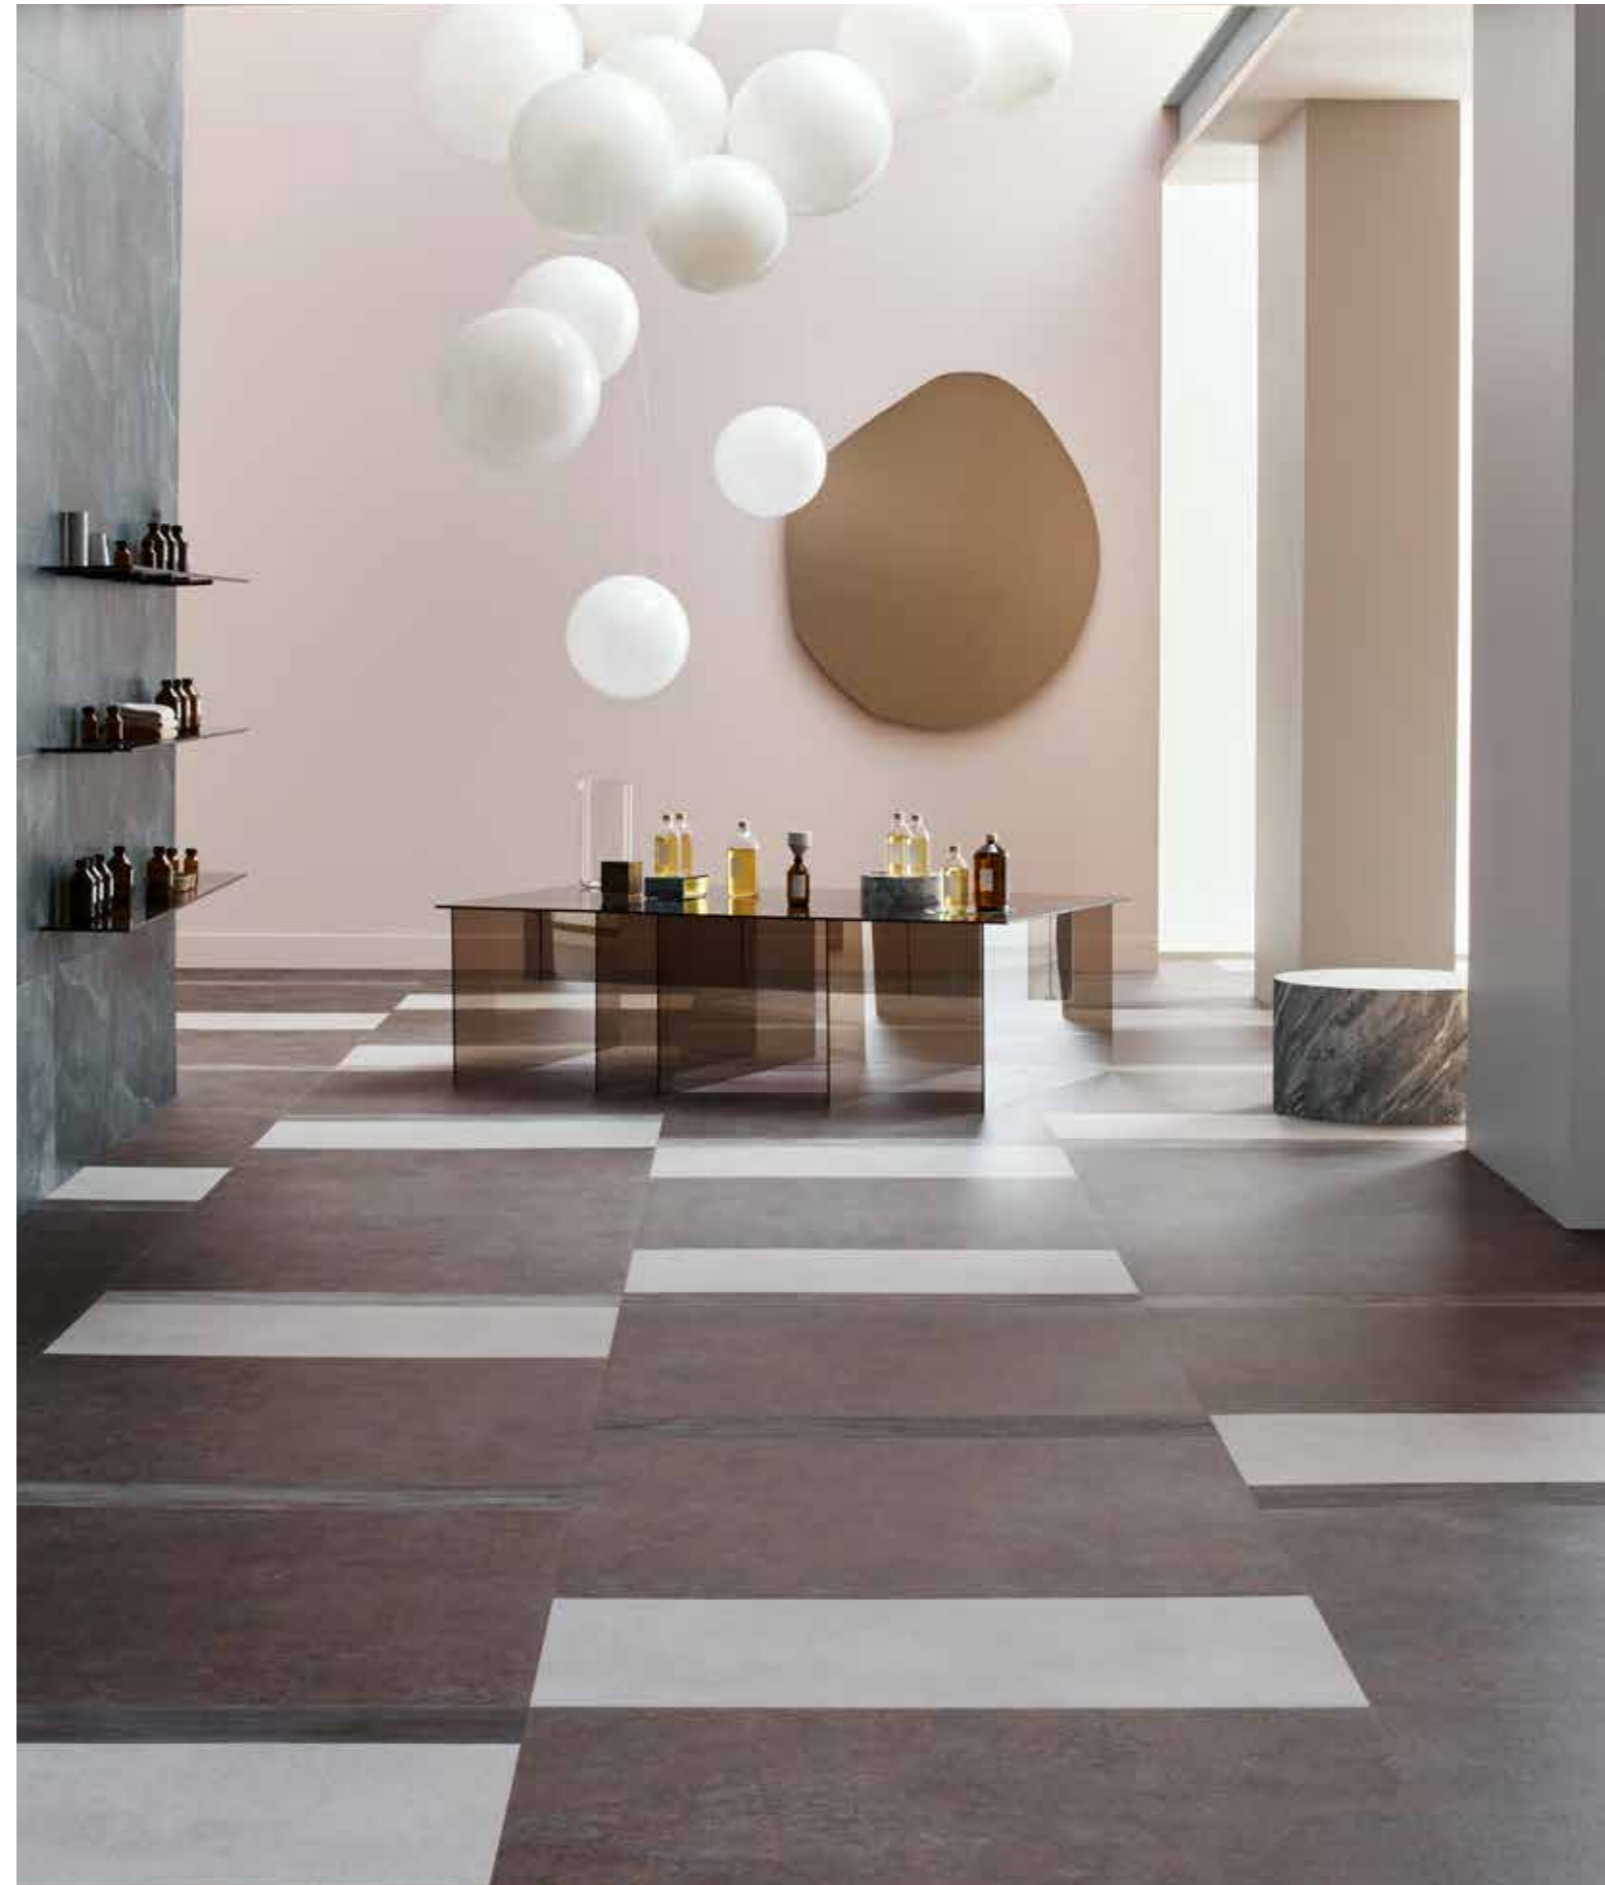

63675 | oxidized strata

63673 | corroded strata

63675 | oxidized strata

63675 | oxidized strata, **63722** | pale speckled ceramic, **60356** | grey autumn oak

Allura	Číslo dekoru	Rozměr	Číslo dekoru	Rozměr	Číslo dekoru	Rozměr	Číslo dekoru	Rozměr
Dryback 0.70	63634DR7	50 x 50 cm	63636DR7	50 x 50 cm	63632DR7	50 x 50 cm	63638DR7	50 x 50 cm
Dryback 0.55	63634DR5	50 x 50 cm	63636DR5	50 x 50 cm	63632DR5	50 x 50 cm	63638DR5	50 x 50 cm
Dryback 0.40	63634DR4	50 x 50 cm	63636DR4	50 x 50 cm	63632DR4	50 x 50 cm		
Flex 1.0	63634FL1	50 x 50 cm	63636FL1	50 x 50 cm	63632FL1	50 x 50 cm	63638FL1	50 x 50 cm
Flex 0.55	63634FL5	50 x 50 cm	63636FL5	50 x 50 cm	63632FL5	50 x 50 cm	63638FL5	50 x 50 cm
Click Pro 0.55	63634CL5	60 x 31,7 cm	63636CL5	60 x 31,7 cm	63632CL5	60 x 31,7 cm		
Puzzle 0.70	63634PZ7	96 x 96 cm	63636PZ7	96 x 96 cm				