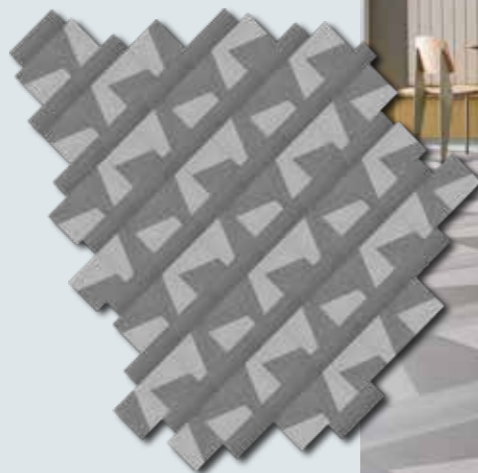

63732 | light cement trapezoid, 63738 | rock cement trapezoid, 63658 | grigio twine

Tento mix dekorů instalovaných v barevném cik cak vzoru; odstíny 9666 | večerní obloha, 9668 | bouřlivá obloha v kombinaci s 9718 | šalvějově zeleným jasanem a 9717 | tmavě modrým jasanem dodávají prostoru nový a svěží současný vzhled a dojem. V kombinaci s neutrálním dřevem tento podlahový vzor ukazuje propojení, které odráží širokou škálu možností, které nabízí nová kolekce Allura Decibel.