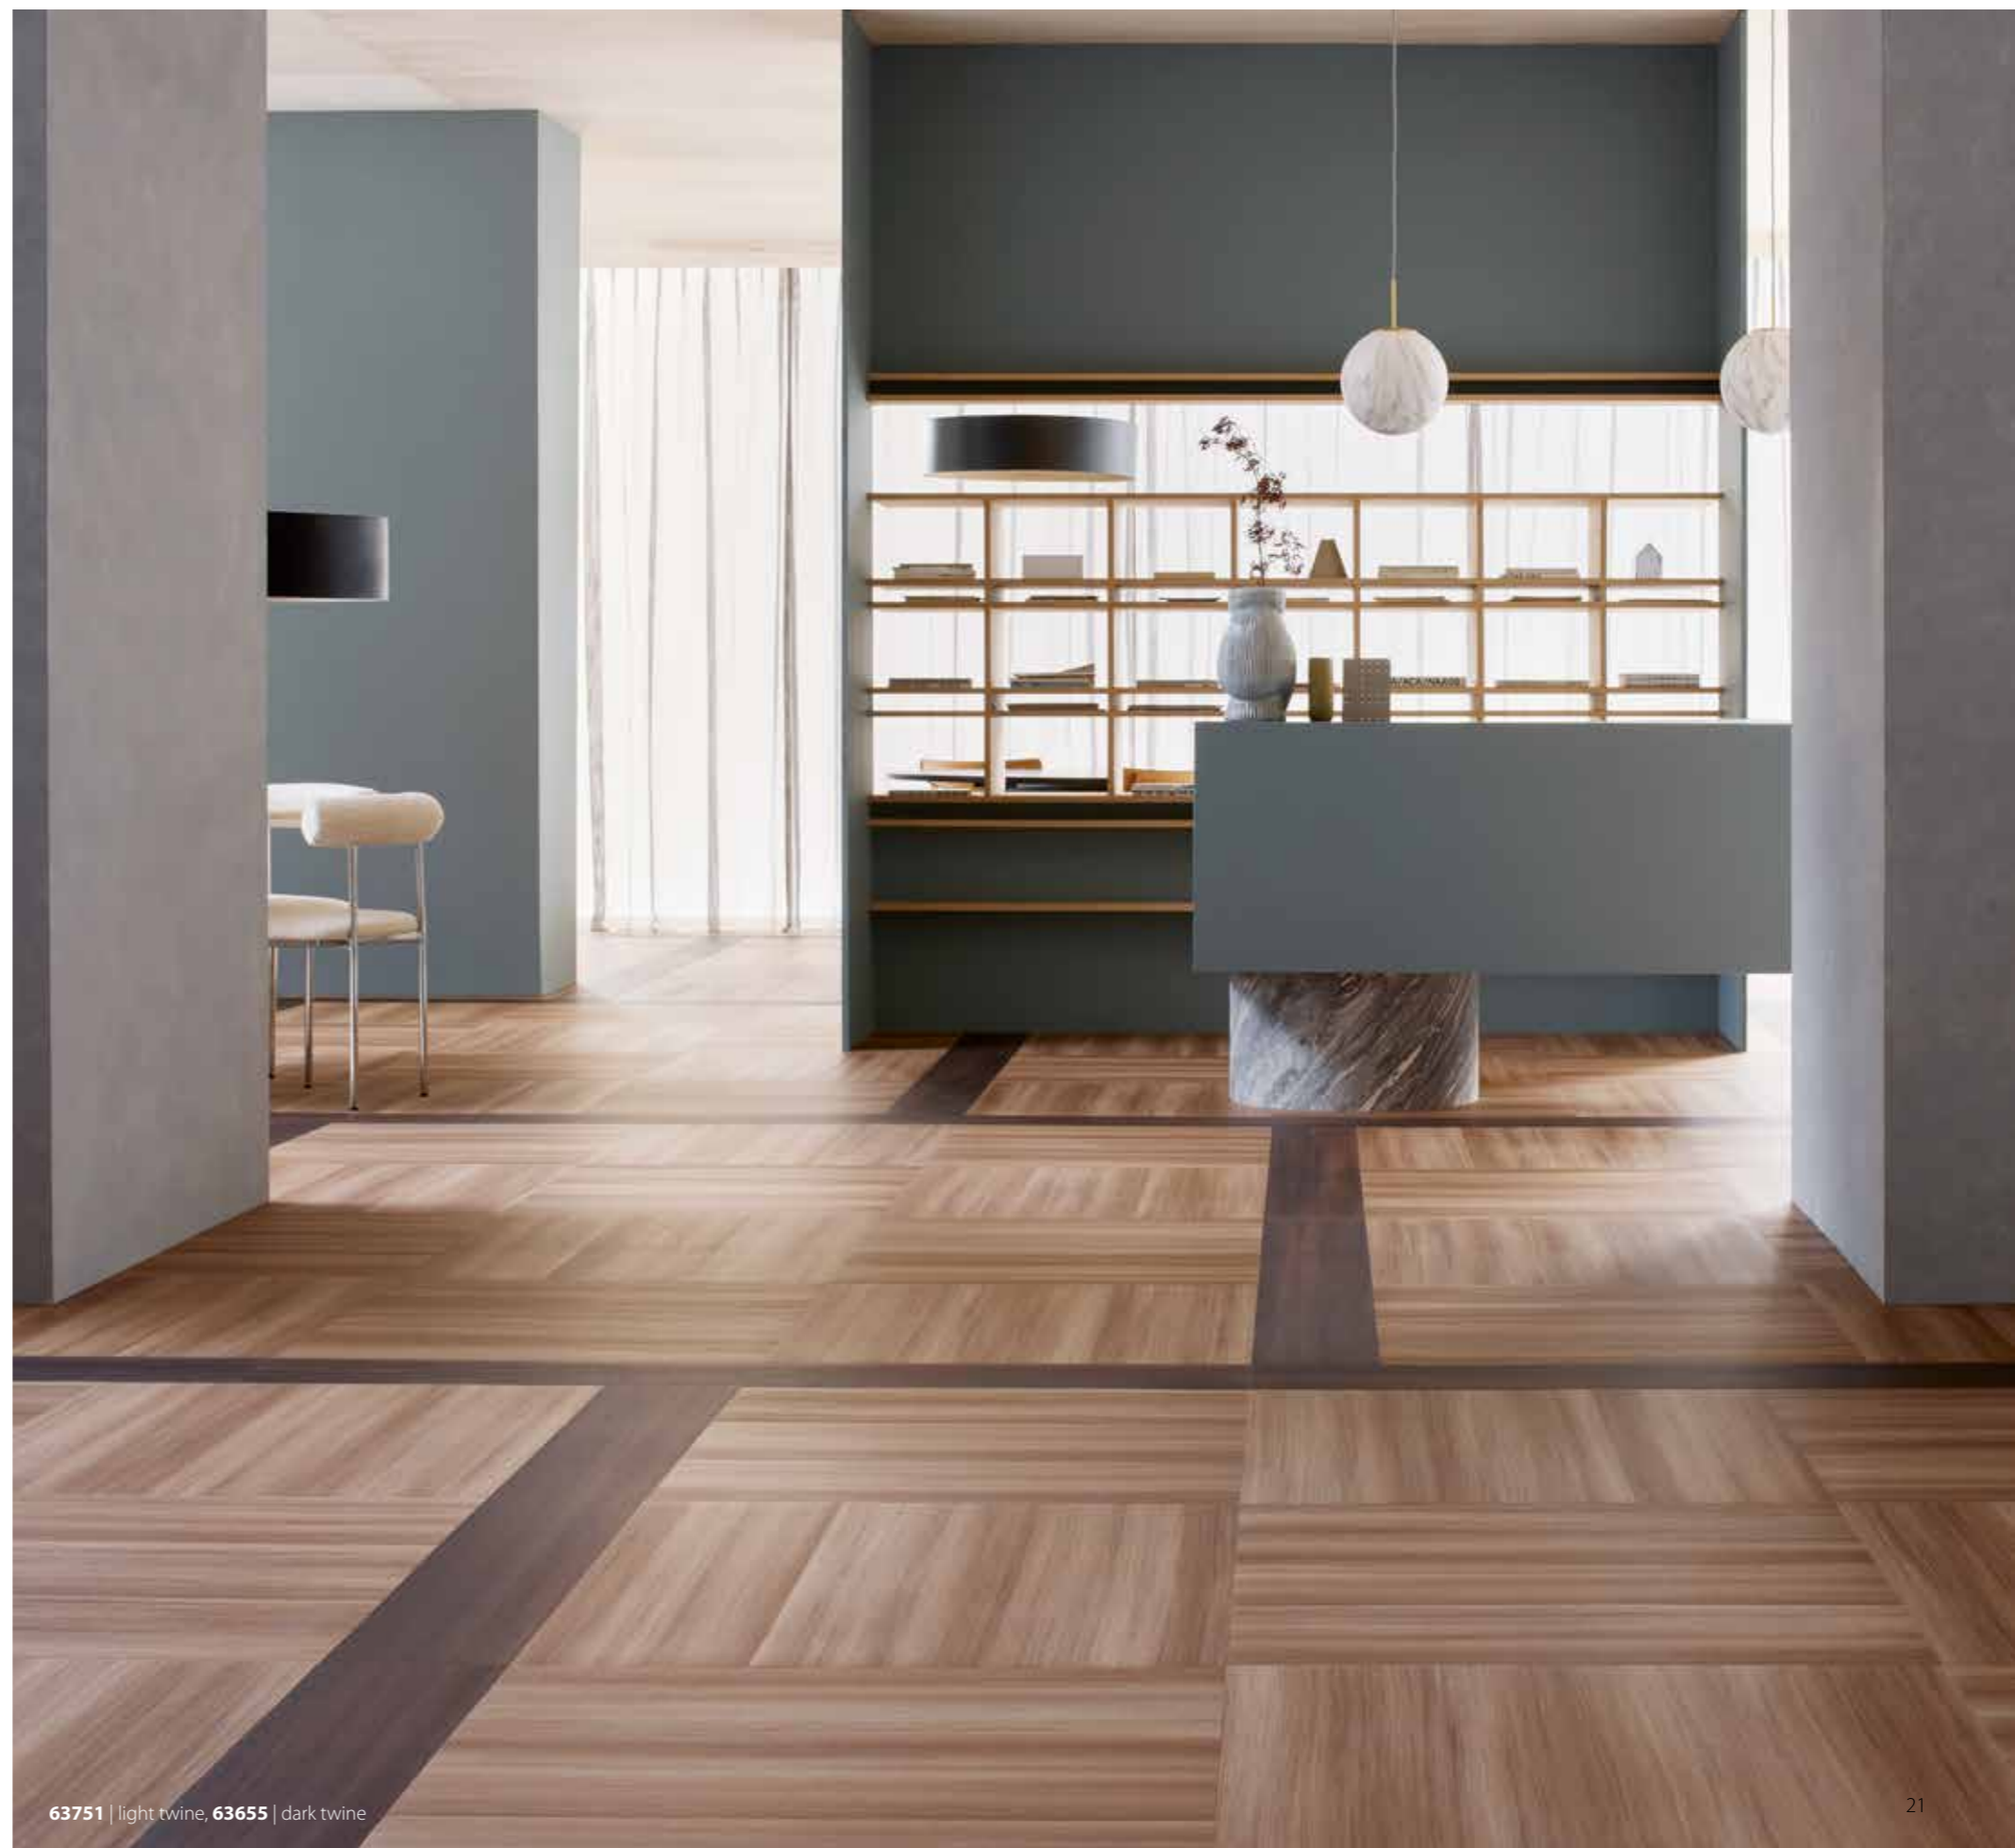

63751 | light twine, 63655 | dark twine