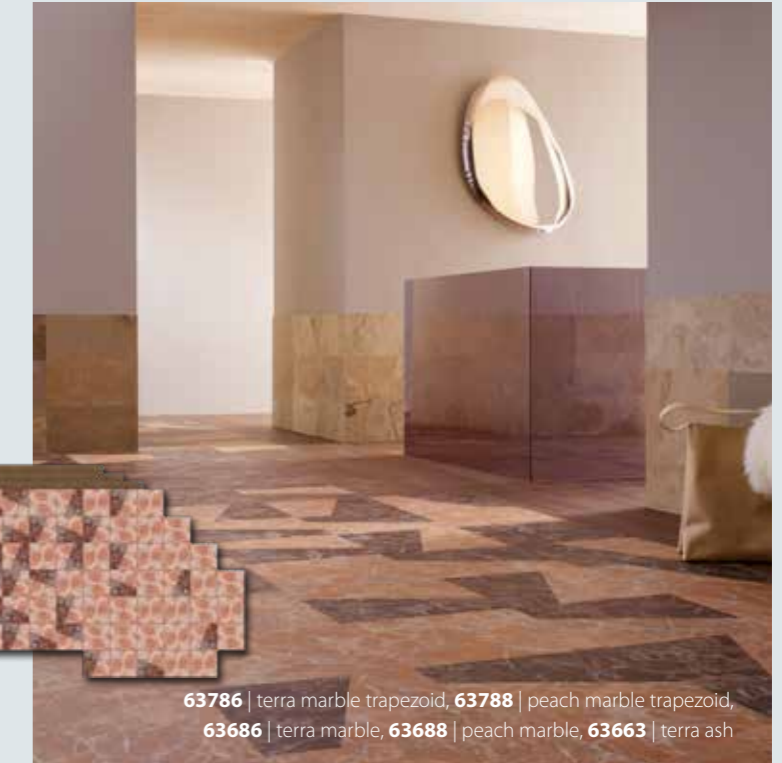

63786 | terra marble trapezoid, 63788 | peach marble trapezoid, 63686 | terra marble, 63688 | peach marble, 63663 | terra ash

Nový lichoběžníkový tvar dílců nabízí spoustu možností k vytváření různých podlahových vzorů. Zde vidíte kombinaci tón v tónu lichoběžníkového vzoru světlého betonu 63732 a lichoběžníkových dílců dekoru kamenného cementu 63738 spolu s prkny dezénu 63658 grigio twine v překvapivém rozložení. Dynamický, ale díky vzhledu tón v tónu výrazný v rafinovaném podlahovém vzoru.