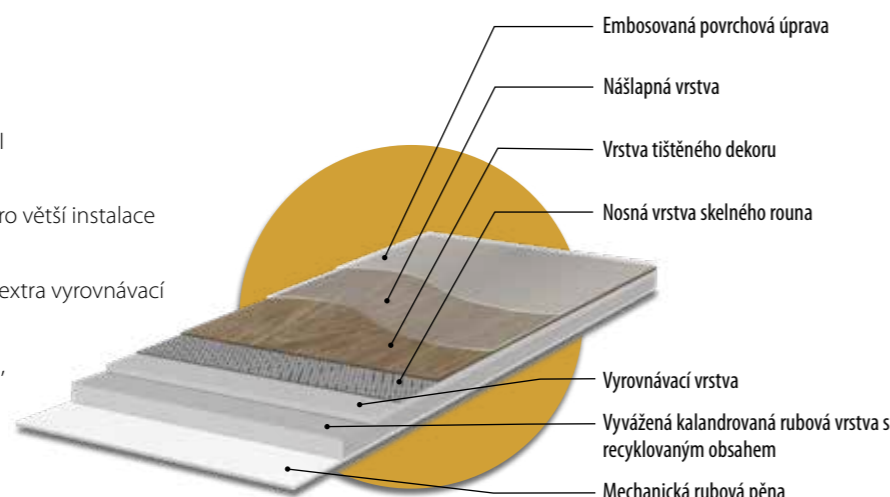

allura® dryback

CELOPLOŠNÉ LEPENÍ

- Největší výběr v designu, barvách, tvarech a velikostech
- Nejodolnější a nejspolehlivější pro aplikace jakékoliv velikosti
- Maximální jistota a funkčnost s celoplošně lepeným produktem

allura® flex II

PRO VOLNOU POKLÁDKU A LEPENÍ NA FIXACI

- Snadné a rychlé
- do 150 m² lze produkt zcela volně položit a pro větší instalace postačí použití fixace
- Vysoce kvalitní, rozměrově stabilní podlaha s extra vyrovnávací vrstvou.
- Přináší odpovědi na klíčové problémy dneška, jako je omezení cenných prostojů a připravenost na cirkulární ekonomiku.

allura® click pro

SPOJENO CLICK SYSTÉMEM

- Zaklíkávací řešení pro jakoukoliv plochu do 1000 m²
- Vhodné pro nerovné podklady a pokládku 100% bez lepení
- Podlahu je možné rozebrat a znovu použít

allura® puzzle