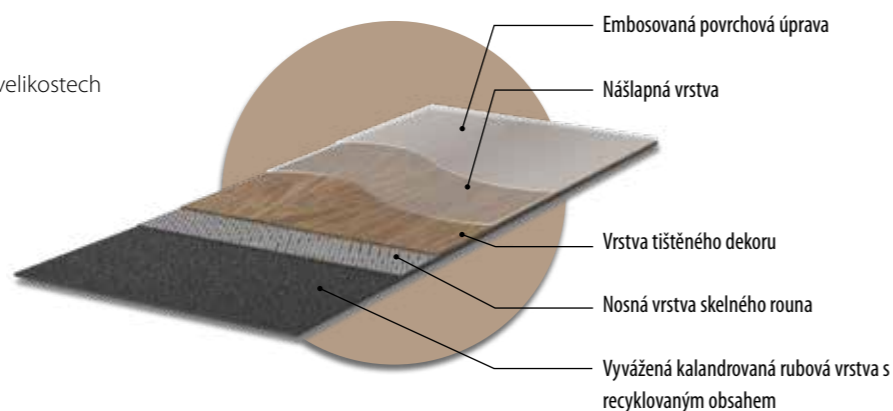

allura® flex II

PRO VOLNOU POKLÁDKU A LEPENÍ NA FIXACI

- Snadné a rychlé
- do 150 m² lze produkt zcela volně položit a pro větší instalace postačí použití fixace
- Vysoce kvalitní, rozměrově stabilní podlaha s extra vyrovnávací vrstvou.
- Přináší odpovědi na klíčové problémy dneška, jako je omezení cenných prostojů a připravenost na cirkulární ekonomiku.