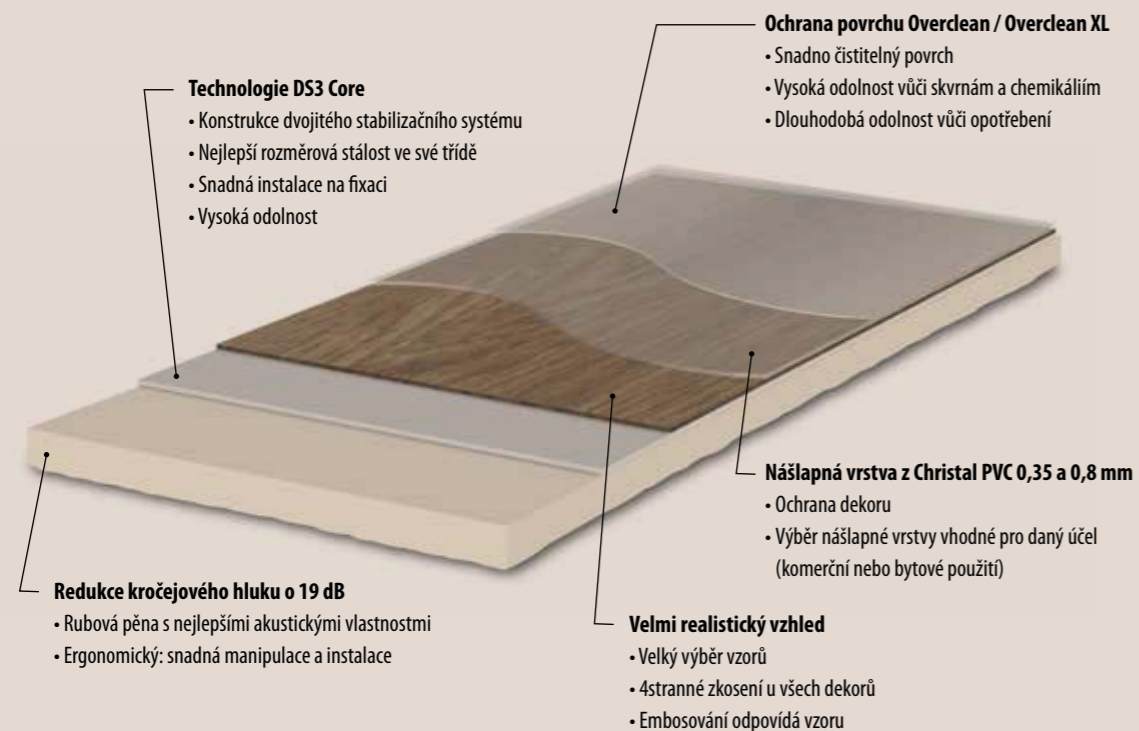

9666 | evening sky

9668 | stormy sky

allura® decibel

Technické specifikace

Allura Decibel splňuje požadavky normy EN ISO 10582

		Allura Decibel 0,35	Allura Decibel 0,8
Celková tloušťka	EN-ISO 24346	3,15 mm	4,00 mm
Tloušťka nášlapné vrstvy	EN-ISO 24340	0,35 mm	0,80 mm
Bytová výstavba	EN-ISO 1087	23	23
Komerční použití/ Průmyslové použití	EN-ISO 1087	32	34 / 42
Rozměr dílce	EN-ISO 24342	50 x 50 cm / 75 x 50 cm	50 x 50 cm / 75 x 50 cm / 100 x 100 cm
Rozměr lamel	EN-ISO 24342	100 x 16,6 cm / 100 x 20 cm / 120 x 20 cm / 150 x 20 cm	100 x 16,6 cm / 100 x 20 cm / 120 x 20 cm / 150 x 20 cm
Balení dílců		50 x 50 cm: 20 ks v balení (5 m ²) 75 x 50 cm: 17 ks v balení (6,38 m ²)	50 x 50 cm: 16 ks v balení (4 m ²) 75 x 50 cm: 13 ks v balení (4,88 m ²) 100 x 100 cm: na vyžádání
Balení lamel		100 x 16,6 cm: 30 ks v balení (4,98 m ²) 100 x 20 cm: 27 ks v balení (5,40 m ²) 120 x 20 cm: 19 ks v balení (4,56 m ²) 150 x 20 cm: 17 ks v balení (5,10 m ²)	100 x 16,6 cm: 24 ks v balení (3,98 m ²) 100 x 20 cm: 22 ks v balení (4,40 m ²) 120 x 20 cm: 16 ks v balení (3,84 m ²) 150 x 20 cm: 14 ks v balení (4,20 m ²)
Celková hmotnost	ISO 23997	2300 g/m ²	3600 g/m ²
Obsah pojidel v nášlapné vrstvě	EN-ISO 10582	Typ 1	Typ 1
Odolnost vůči kolečkům	ISO 4918	Ano	Ano
Protikluznost	DIN51130	R10	R10
Kročejová neprůzvučnost	EN-ISO 717-2	19dB	19dB
Zbytkový otlak	ISO 24343-1	0,12 mm	0,11 mm
Barevná stálost	ISO 105-B02	≥7	≥7
Emise VOC	ISO 16000-9	< 10 µg/m ³	< 50 µg/m ³
Chemická odolnost	EN-ISO 26987	Dobrý	Dobrý
Rozměrová stálost (po vystavení teple)	EN-ISO 23999	≤ 0,05%	≤ 0,05%
Povrchová úprava		Overclean EN 14041 0200879-DoP-908	Overclean XL EN 14041 0200880-DoP-908
Allura Decibel splňuje požadavky normy EN 14041			
Reakce na oheň	EN 13501	C _s -s1	C _s -s1
Protikluznost	EN 13893	µ > 0,30	µ > 0,30
Tepelná vodivost	EN 12524	0,25 W/mK	0,25 W/mK
Elektrostatické vlastnosti	EN 1815	< 2kV	< 2kV