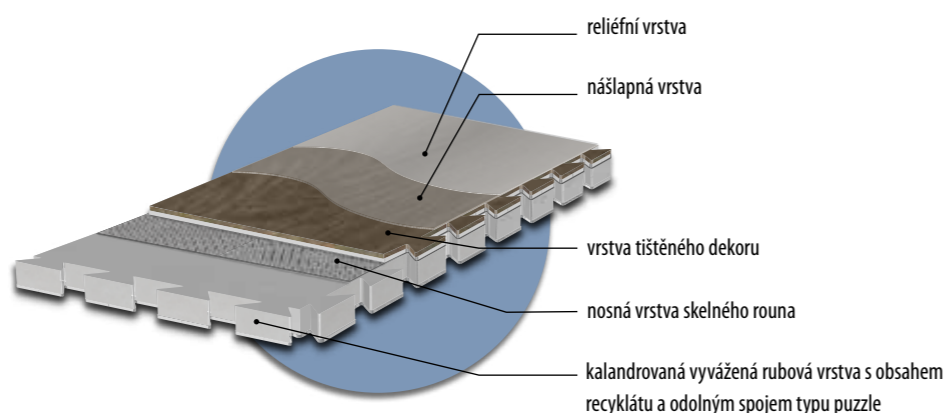

allura® puzzle

VOLNÁ POKLÁDKA SYSTÉMEM PUZZLE

- Řešení pro největší zatížení s dlouhotrvající odolností i funkčností a úžasným vzhledem
- Minimální příprava podkladu, rychlá instalace a podlaha připravená k okamžitému použití
- Pevné a stabilní puzzle spojení mezi velkým formátem dílců v dekorech dřeva a materiálů