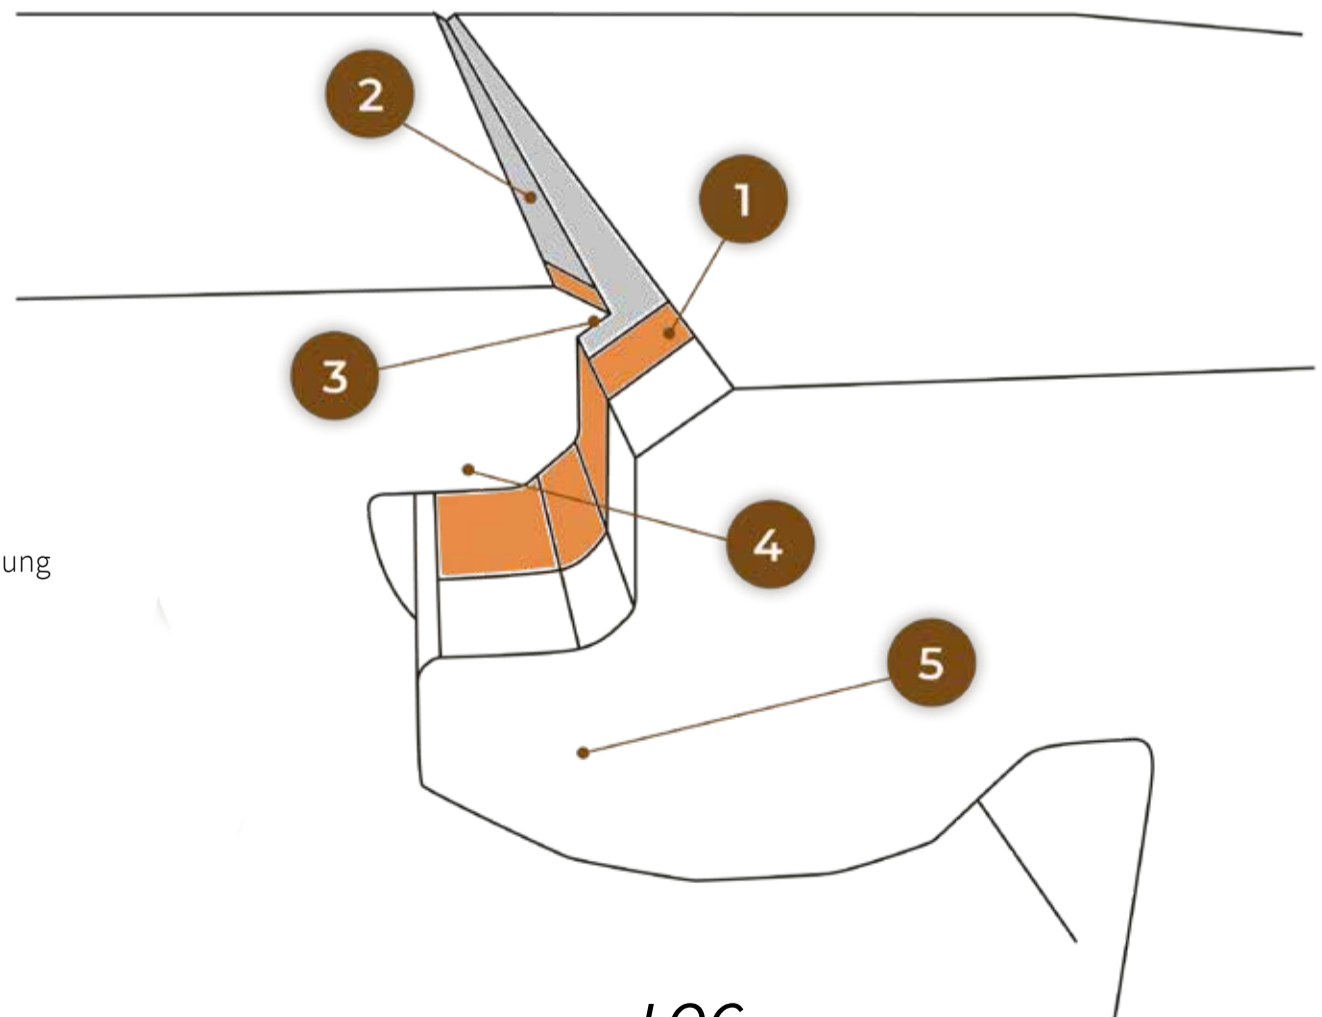

Hervorragende Ergebnisse gemäß der NALFA

Die NALFA Testmethode ist ein standardisiertes Verfahren zur Beurteilung des Wasserverhaltens von Laminatfußböden. Das eternaloc wasserresistent System beugt einer Kantenquellung beim Eindringen von Wasser vor und sorgt so für einen langlebigen Boden.

1 Kantenhydrophobierung

2 Faserlackierung

3 Überlappende Fasern

4 Dauerhafte kraftschlüssige Verbindung

5 Quellvergütete HDF-Platte

eterna^{LOC} WASSERRESISTENT

ETERNA **LOC7**

13300400 **Buche Schiffsboden**
Format: 1286 x 194 x 8 mm
Oberfläche: Struktur
Abriebklasse: AC3